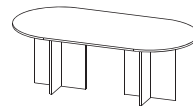

Oval aspa

2400 x 1200 x 740
2000 x 1200 x 740